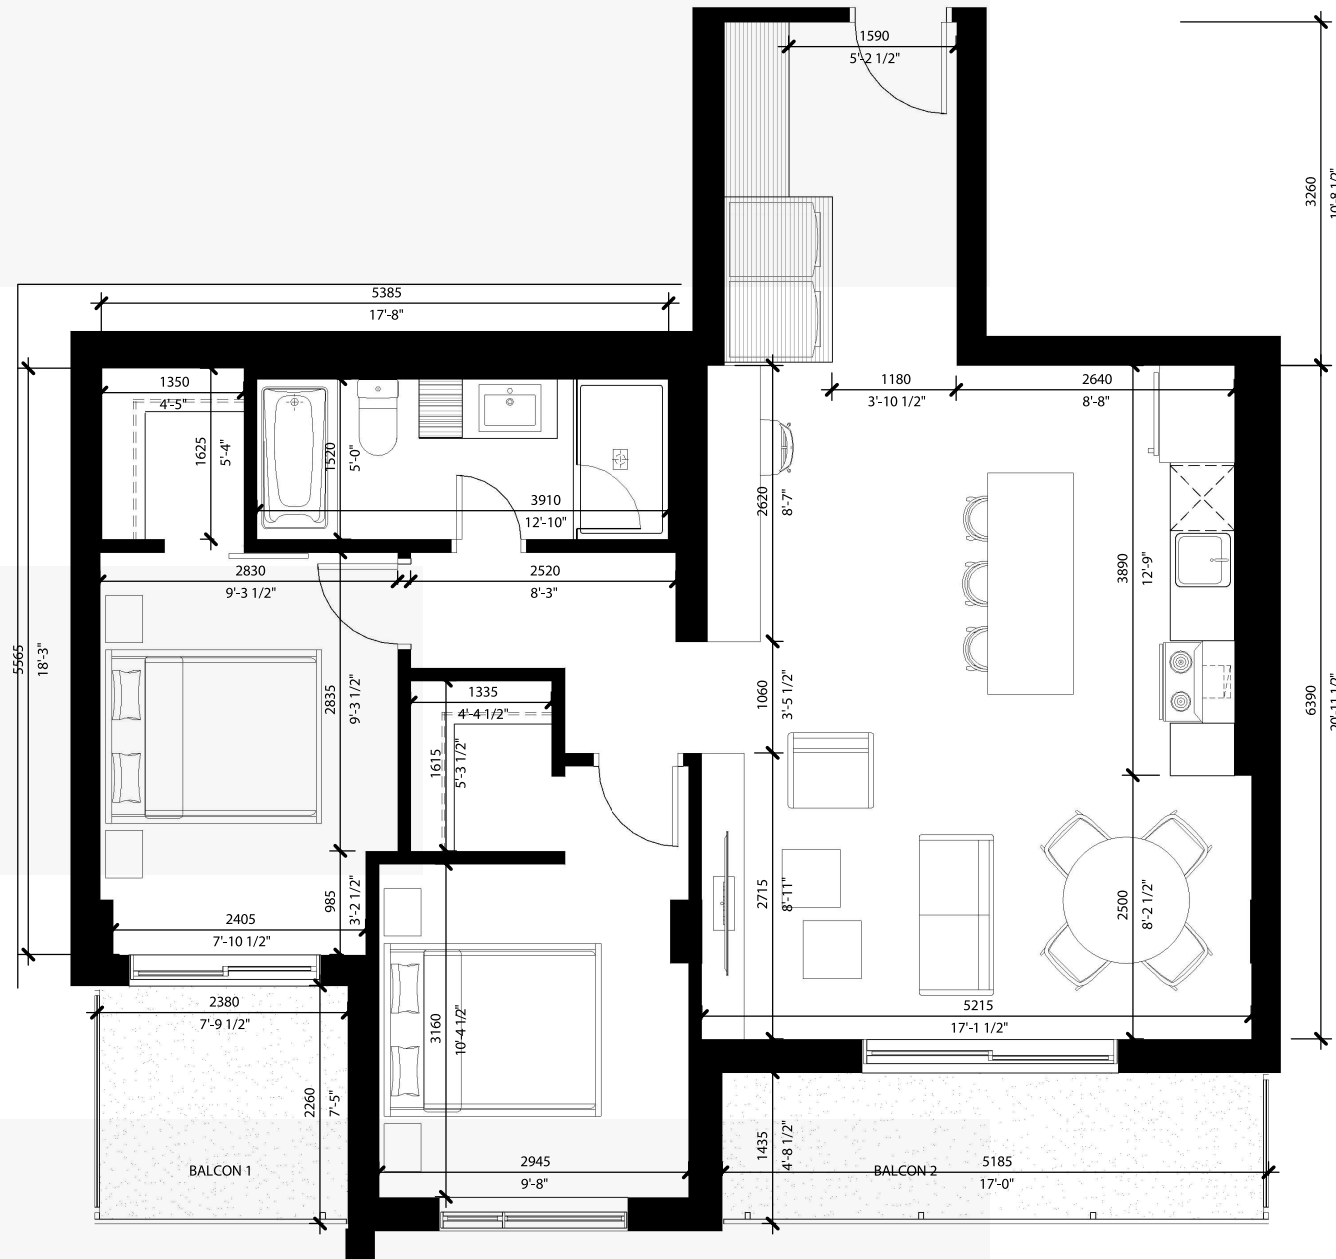

TYPE 11 4¹/₂

SUPERFICIE BRUTE

80 m² (861 pi²)

BALCON 1 BALCON 2

5 m² (54 pi²) 7 m² (75 pi²)

NIVEAU 2 & 5

NIVEAU 3

NIVEAU 4

NIVEAU 6

Les dimensions et superficies sont indicatives et peuvent varier légèrement de la réalité.
Les informations peuvent changer sans préavis et sont mentionnées à titre indicatif seulement.